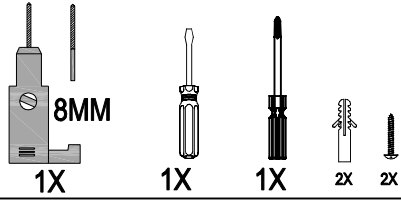

aromas

IPON

REF.:C1316/1/NEG

REF.:C1316/1/ORO

La manera correcta de conectar los cables.  
The correct way to connect the cables

Solo par uso en interiores / Indoor use only

Fuente de luz NO reemplazable / Light source NON-replaceable