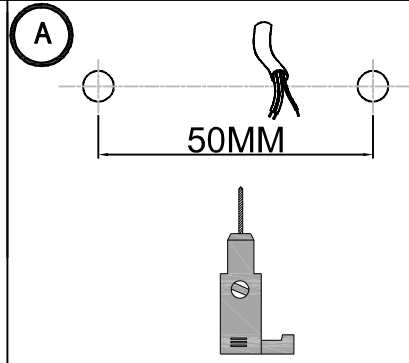

aromas

IPON

REF.:C1316/1/NEG

REF.:C1316/1/ORO

La manera correcta de conectar los cables.  
The correct way to connect the cables

Solo par uso en interiores / Indoor use only

Fuente de luz NO reemplazable / Light source NON-replaceable