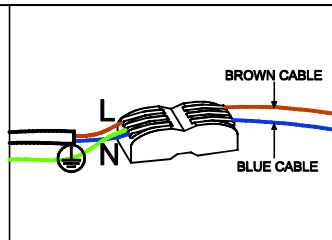

aromas

IPON

REF.:C1316/1/NEG

REF.:C1316/1/ORO

La manera correcta de conectar los cables.  
The correct way to connect the cables

Solo par uso en interiores / Indoor use only

Fuente de luz NO reemplazable / Light source NON-replaceable