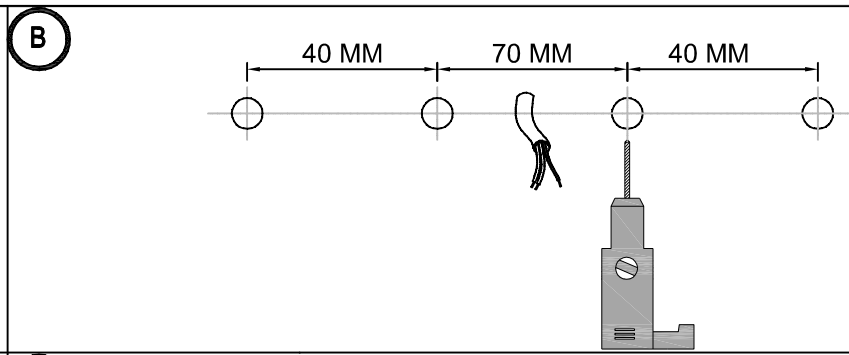

aromas

IPON

REF.:C1316/4/NEG

REF.:C1316/4/ORO

Solo par uso en interiores / Indoor use only
Fuente de luz NO reemplazable / Light source NON-replaceable

aromas