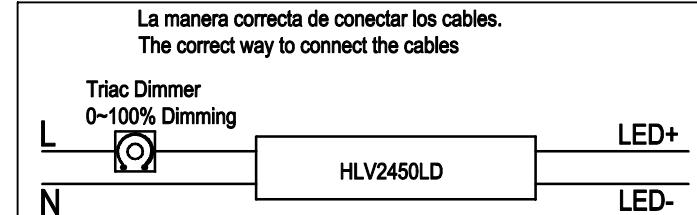

aromas

IPON

REF.:C1316/4/NEG

REF.:C1316/4/ORO

Solo par uso en interiores / Indoor use only
Fuente de luz NO reemplazable / Light source NON-replaceable

aromas