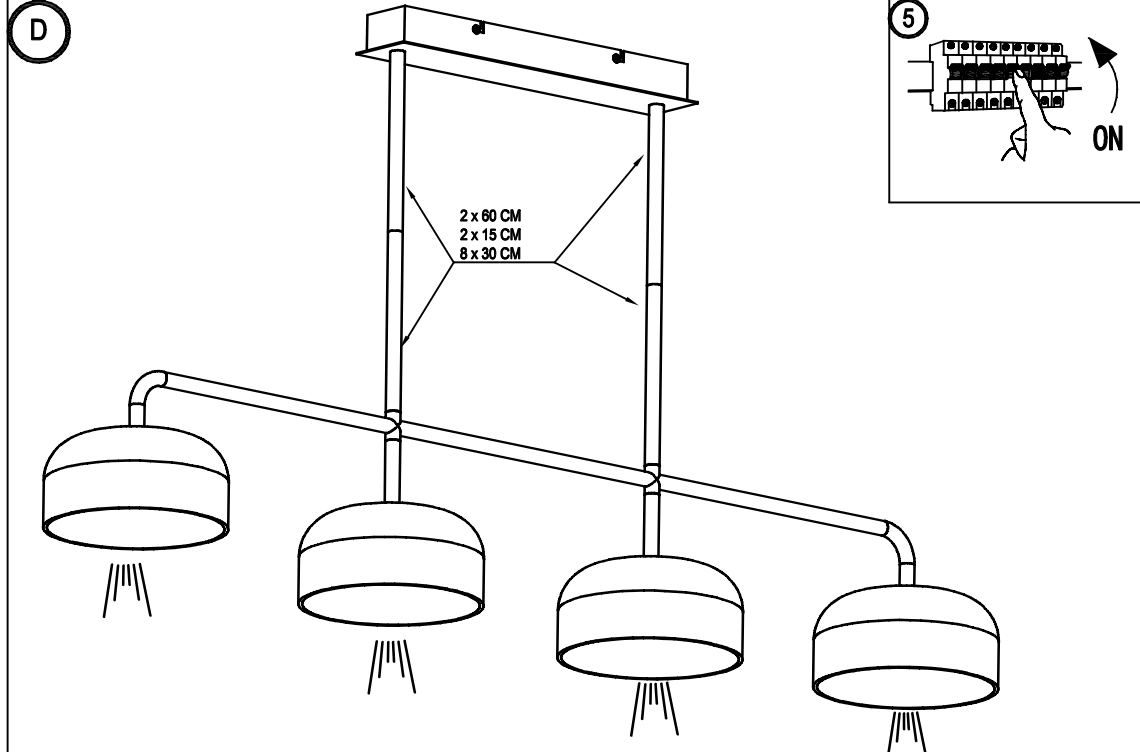

aromas

IPON

REF.:C1316/4/NEG

REF.:C1316/4/ORO

Solo par uso en interiores / Indoor use only
Fuente de luz NO reemplazable / Light source NON-replaceable

aromas