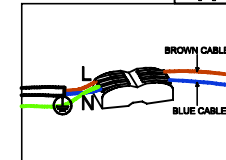

aromas

IPON

REF.:C1316/4/NEG

REF.:C1316/4/ORO

Solo par uso en interiores / Indoor use only
Fuente de luz NO reemplazable / Light source NON-replaceable

aromas