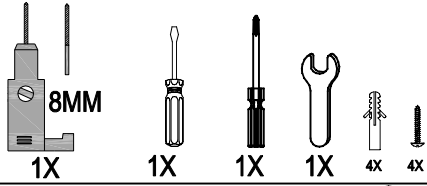

aromas

IPON

REF.:C1316/4/NEG

REF.:C1316/4/ORO

Solo par uso en interiores / Indoor use only
Fuente de luz NO reemplazable / Light source NON-replaceable

aromas