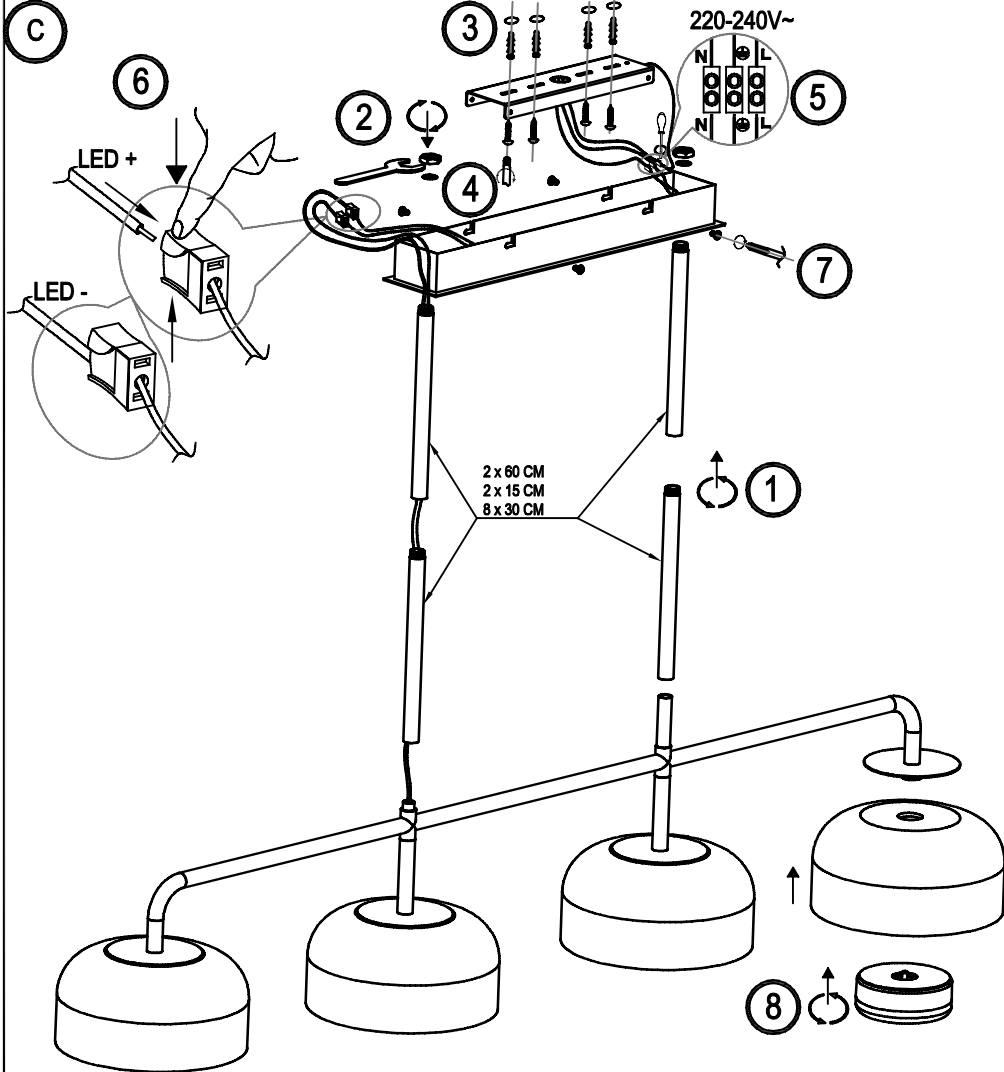

aromas

IPON

REF.:C1316/4/NEG

REF.:C1316/4/ORO

Solo par uso en interiores / Indoor use only
Fuente de luz NO reemplazable / Light source NON-replaceable

aromas