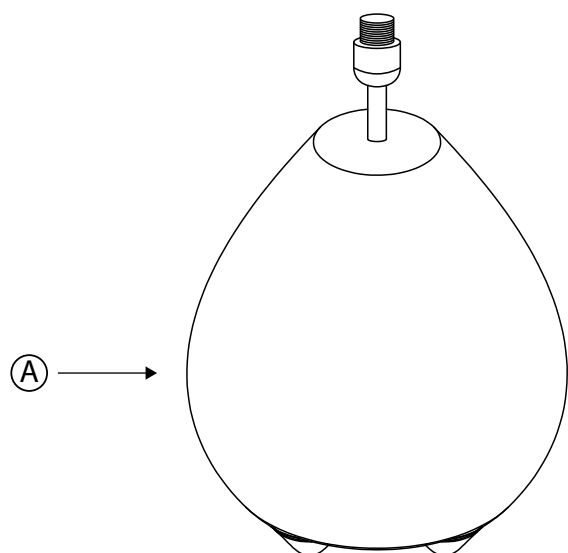

OBRIE

NAC133

aromas

Power: 230 V 50/60 Hz 11 W

Ⓒ X 1*

Ⓑ X 1

Ⓐ X 1

***PANTALLA NO INCLUIDA**
SHADE NOT INCLUDED

OBRIE

NAC133

aromas

①

Sobre la base colocar la pantalla/
Place the shade on the base

②

Roscar la pantalla para así bloquearla/
Screw down the shade to lock it

③