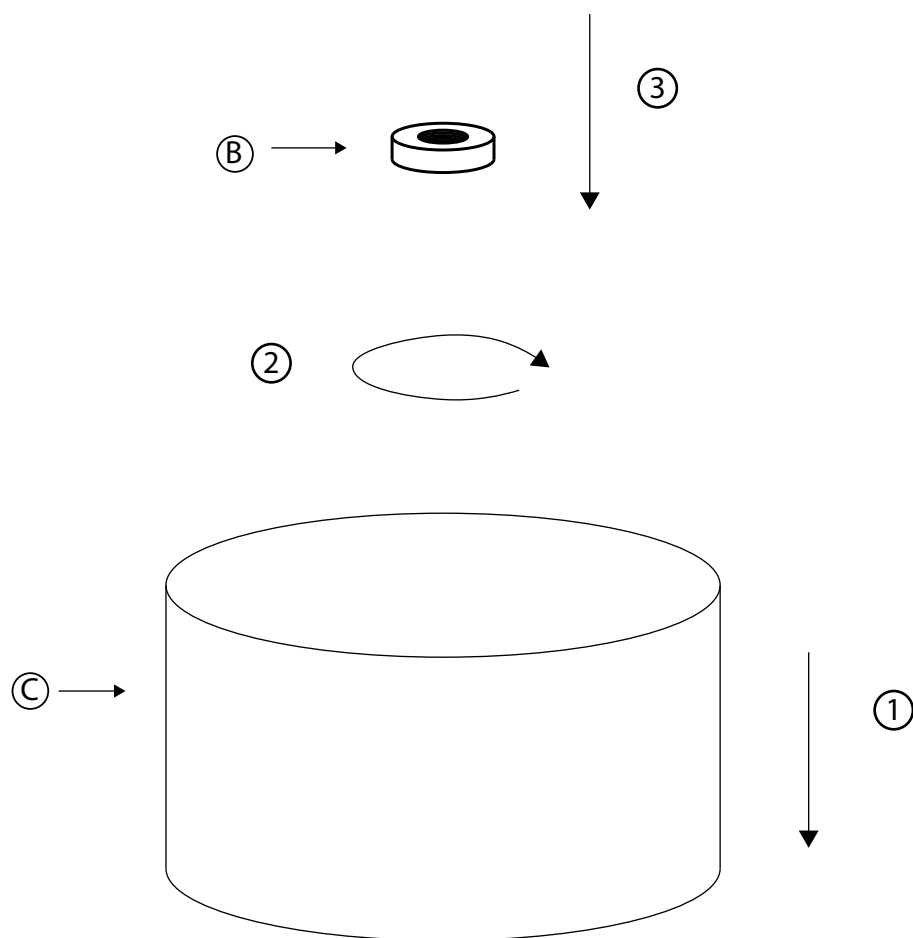

OBRIE

NAC133

aromas

Power: 230 V 50/60 Hz 11 W

Ⓒ X 1*

Ⓑ X 1

Ⓐ X 1

***PANTALLA NO INCLUIDA**
SHADE NOT INCLUDED

OBRIE

NAC133

aromas

①

Sobre la base colocar la pantalla/
Place the shade on the base

②

Roscar la pantalla para así bloquearla/
Screw down the shade to lock it

③