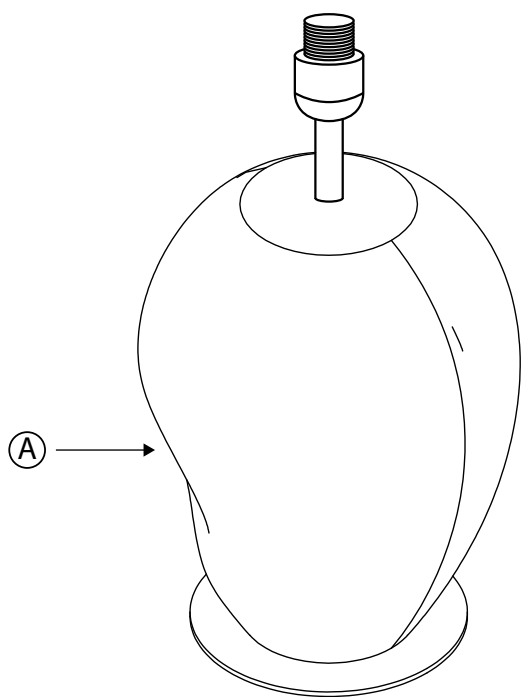

URAL

NAC131

aromas

Power: 230 V 50/60 Hz 11 W

Ⓒ X 1*

Ⓑ X 1

Ⓐ X 1

***PANTALLA NO INCLUIDA**
SHADE NOT INCLUDED

URAL

NAC131

aromas

①

Sobre la base colocar la pantalla/
Place the shade on the base

②

Roscar la pantalla para así bloquearla/
Screw down the shade to lock it

③