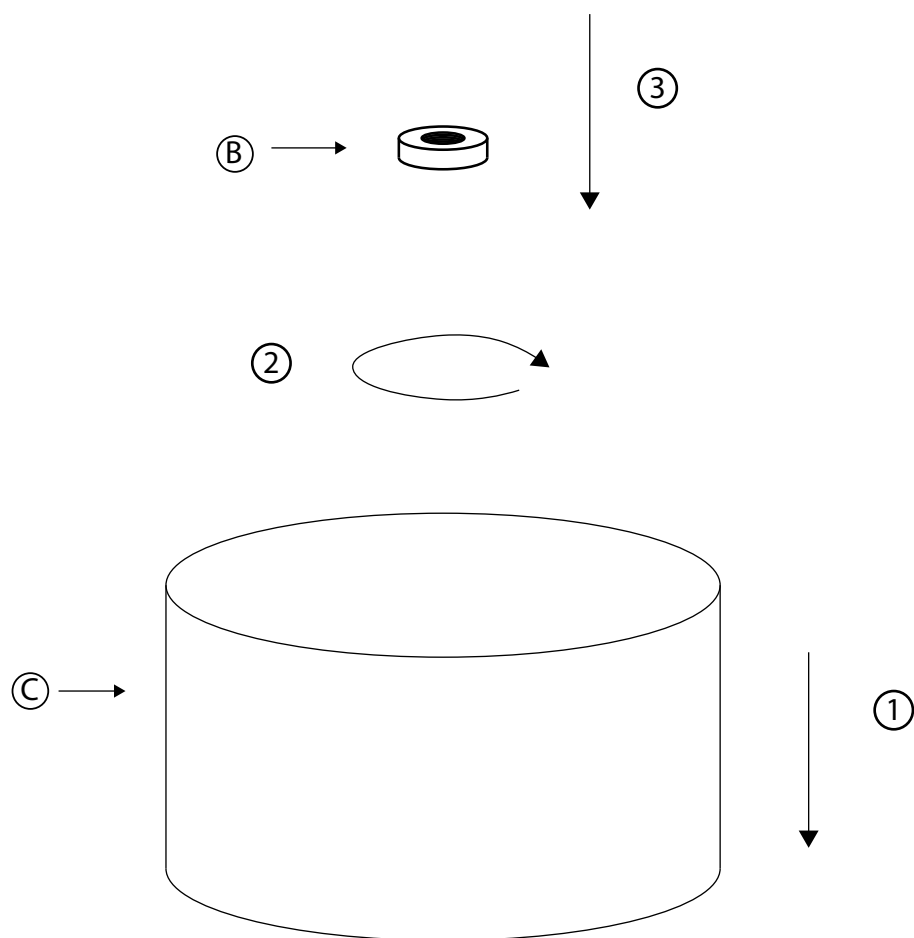

URAL

NAC131

aromas

Power: 230 V 50/60 Hz 11 W

Ⓒ X 1*

Ⓑ X 1

Ⓐ X 1

***PANTALLA NO INCLUIDA**
SHADE NOT INCLUDED

URAL

NAC131

aromas

①

Sobre la base colocar la pantalla/
Place the shade on the base

②

Roscar la pantalla para así bloquearla/
Screw down the shade to lock it

③