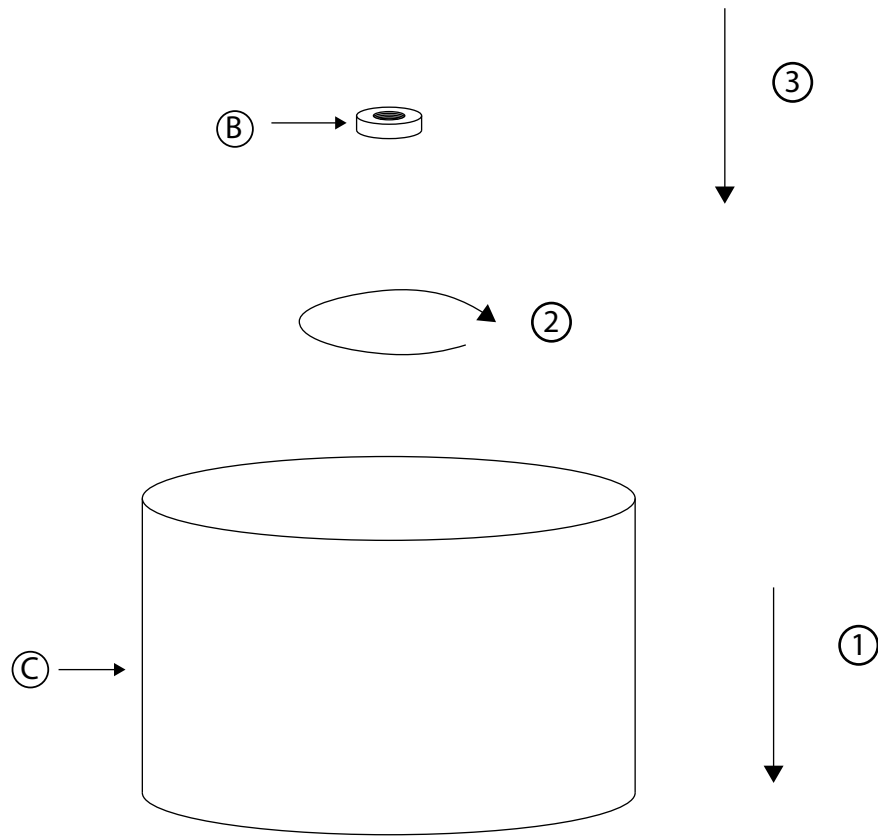

ETHO

NAC134

aromas

Power: 220-240 V 50/60 Hz 15 W LED

Ⓒ X 1*

Ⓑ X 1

Ⓐ X 1

***PANTALLA NO INCLUIDA**
SHADE NOT INCLUDED

ETHO

NAC134

aromas

①

Sobre la base colocar la pantalla /
Place the shade on the base

②

Roscar la pantalla para así bloquearla /
Screw down the shade to lock it

③

Colocar la bombilla /
Install the bulb