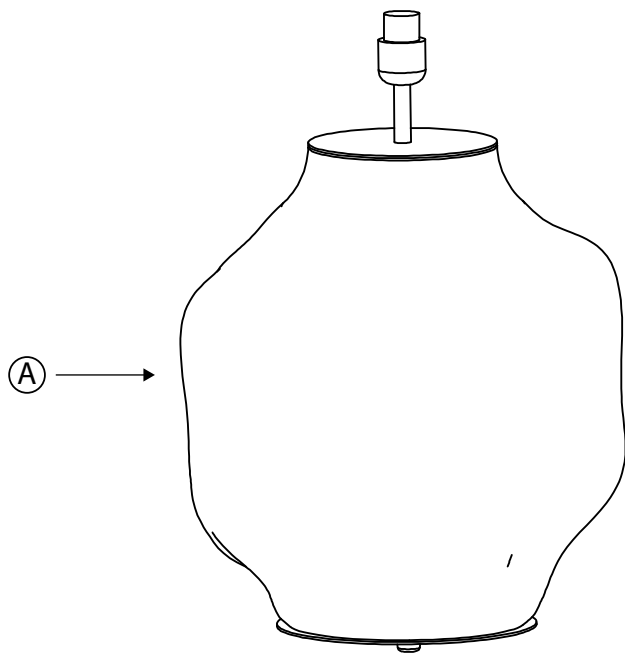

ETHO

NAC134

aromas

Power: 220-240 V 50/60 Hz 15 W LED

Ⓒ X 1*

Ⓑ X 1

Ⓐ X 1

***PANTALLA NO INCLUIDA**
SHADE NOT INCLUDED

ETHO

NAC134

aromas

①

Sobre la base colocar la pantalla /
Place the shade on the base

②

Roscar la pantalla para así bloquearla /
Screw down the shade to lock it

③